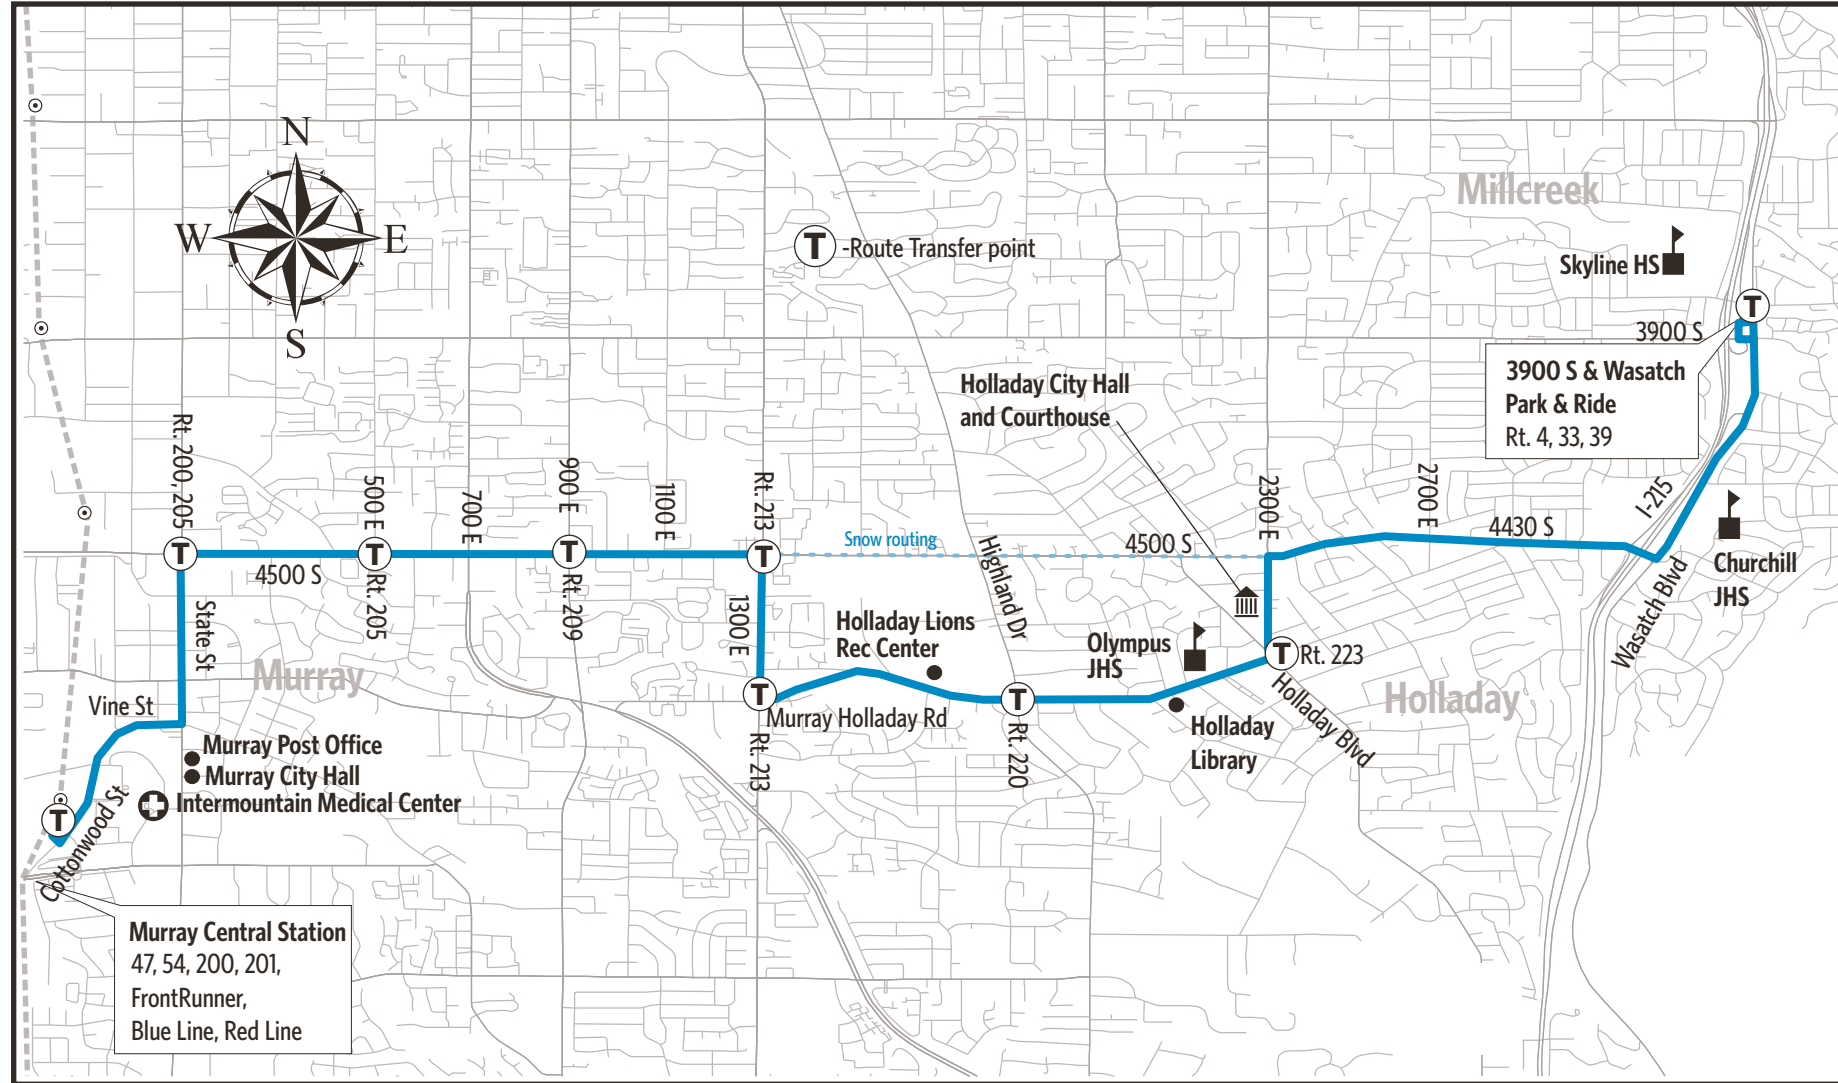

Route 45 - 4500 South

For Information Call 801-RIDE-UTA (801-743-3882)
outside Salt Lake County 888-RIDE-UTA (888-743-3882)
www.rideuta.com

45

4500 South

Murray Central Station
Intermountain Medical Center
Holladay
3900 S & Wasatch
Park and Ride

SUNDAY

To Murray Central Station

3900 S & Wasatch Blvd	4500 S & 2300 E	Murray Holladay & Highland Dr	4500 S & 1300 E	4500 S & State St	Murray Central Station
842a	848a	852a	857a	904a	911a
942	948	952	957	1004	1011
1042	1048	1052	1057	1104	1111
1142	1148	1152	1157	1204p	1211p
1242p	1248p	1252p	1257p	104	111
142	148	152	157	204	211
242	248	252	257	304	311
342	348	352	357	404	411
442	448	452	457	504	511
542	548	552	557	604	611

To 3900 S Park + Ride

Murray Central Station	4500 S & State St	4500 S & 1300 E	Murray Holladay & Highland Dr	4500 S & 2300 E	3900 S & Wasatch Blvd
930a	936a	943a	947a	951a	958a
1030	1036	1043	1047	1051	1058
1130	1136	1143	1147	1151	1158
1230p	1236p	1243p	1247p	1251p	1258p
130	136	143	147	151	158
230	236	243	247	251	258
330	336	343	347	351	358
430	436	443	447	451	458
530	536	543	547	551	558
630	636	643	647	651	658