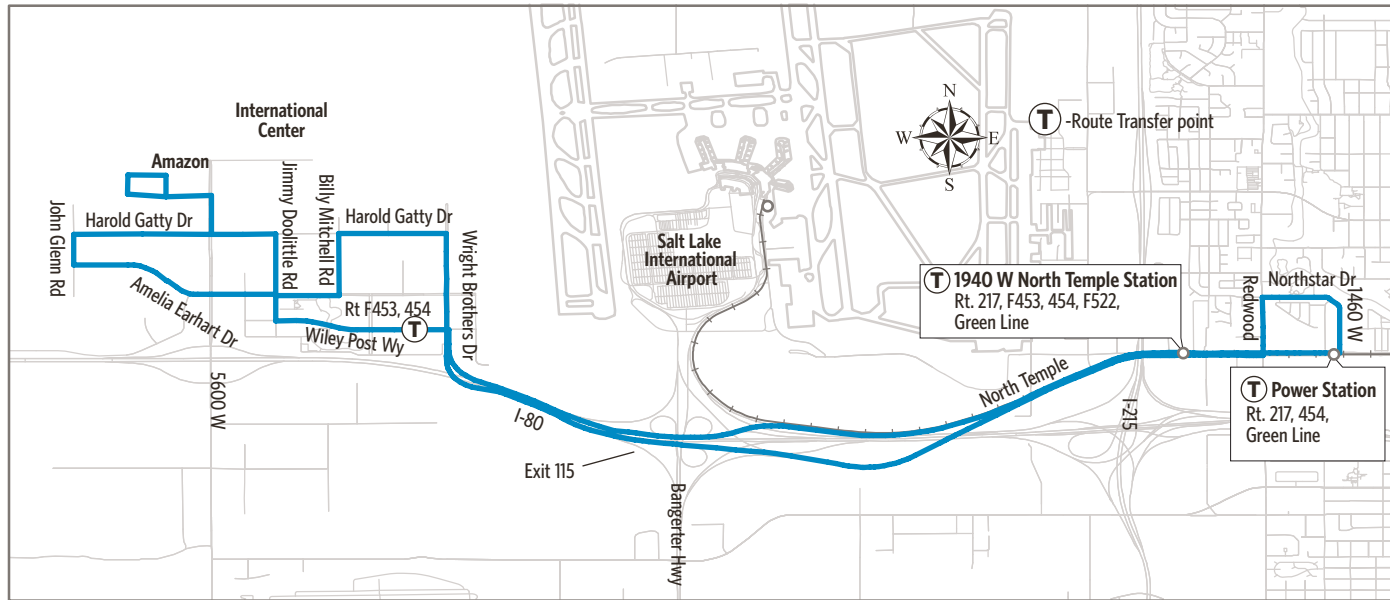

UTA  BUS

WK SA SU 

Effective
April 2022

Route 551 - International Center

SUNDAY To International Center (clockwise)

Power Station	1940 W North Temple Station	Wiley Post & Wright Bros	Amelia Earhart & 5850 W	Harold Gatty Dr & 5575 W	Wright Bros & Amelia Earhart	1940 W North Temple Station	N Temple & Redwood Rd
521a	524a	530a	535a	542a	548a	556a	559a
551	554	600	605	612	618	626	629
621	624	630	635	642	648	656	659
651	654	700	705	712	718	726	729
529p	532p	537p	548p	554p	602p	609p	611p
559	602	607	618	624	632	639	641