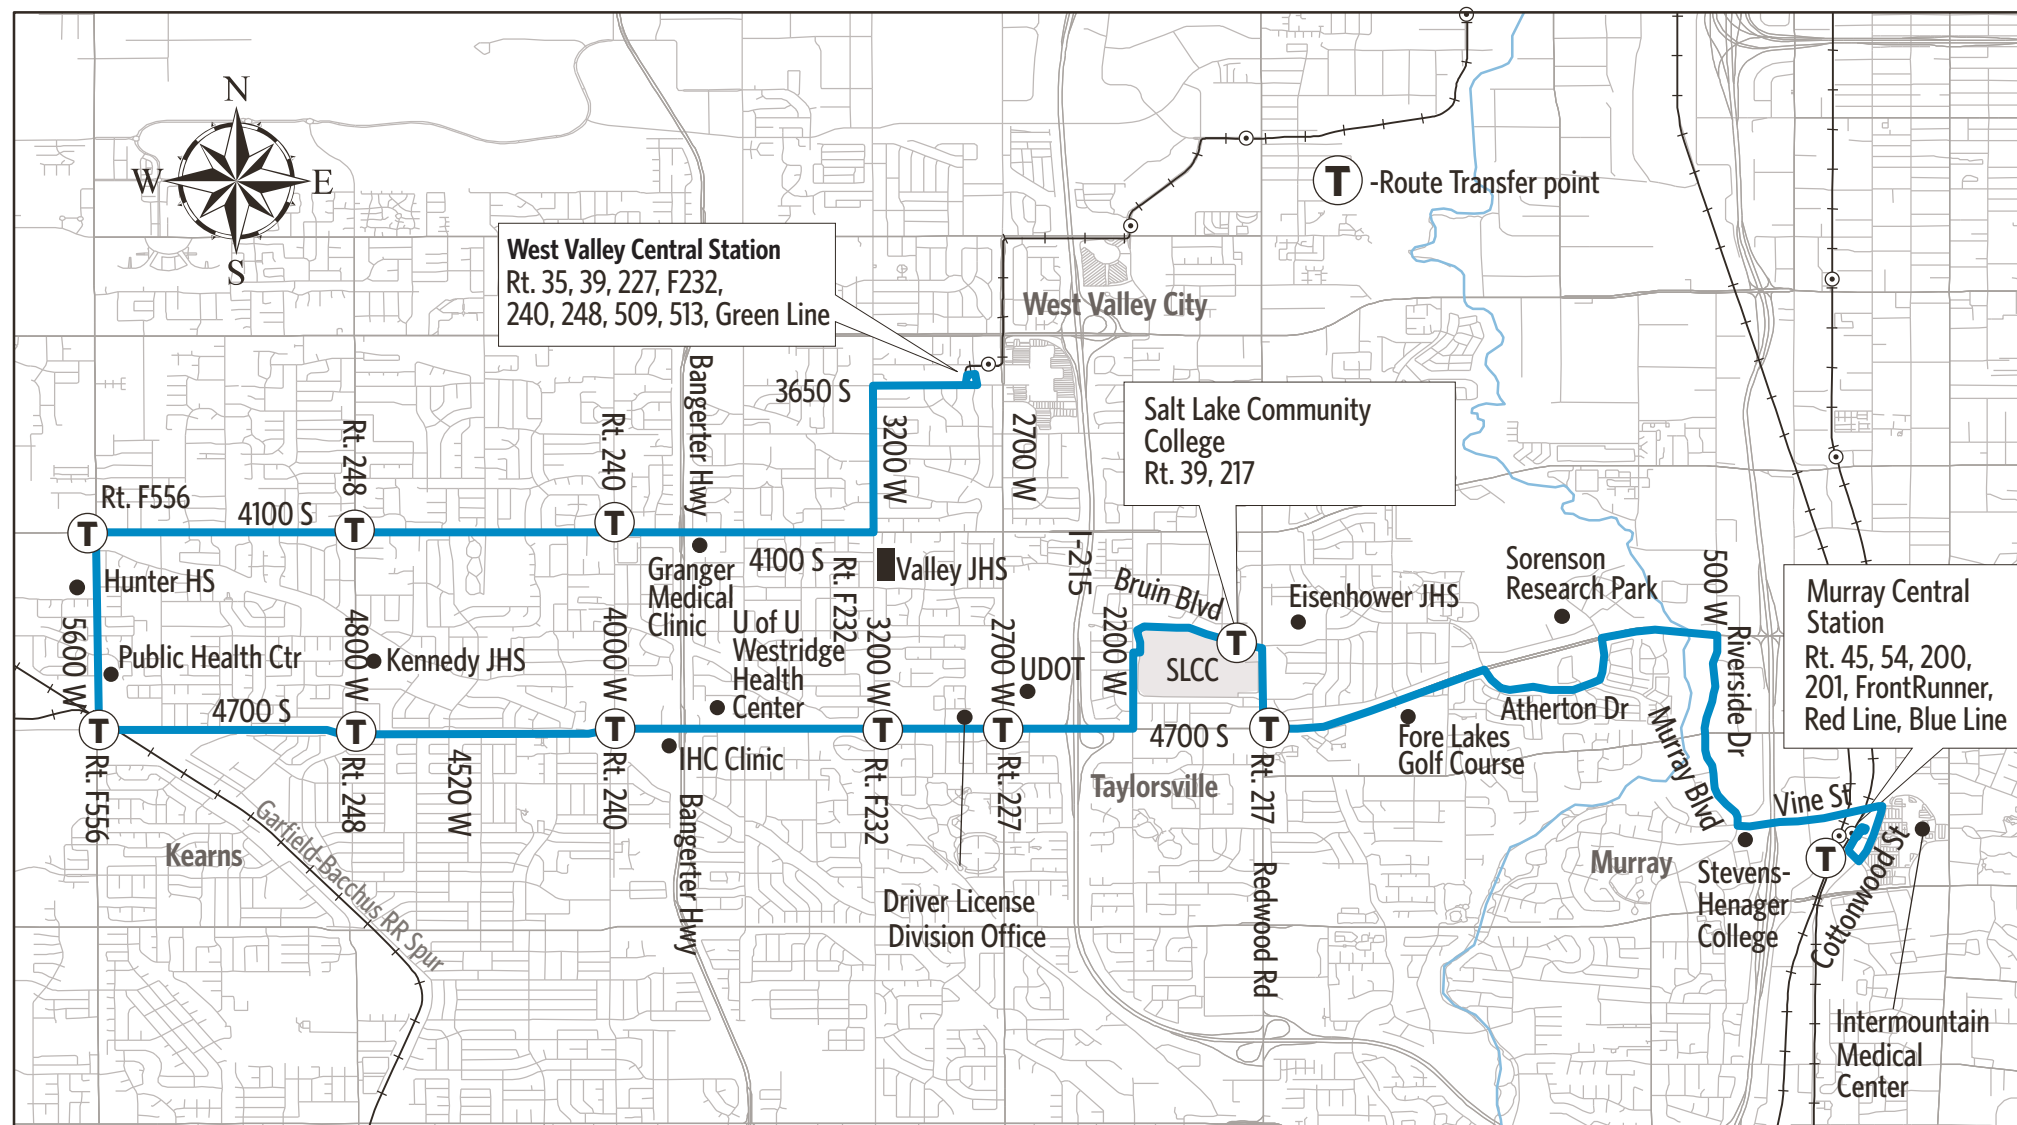

Route 47 - 4100 South/4700 South

For Information Call 801-RIDE-UTA (801-743-3882)
outside Salt Lake County 888-RIDE-UTA (888-743-3882)
www.rideuta.com

47

SEE SOMETHING? SAY SOMETHING!

To contact UTA police:
Call: 801-287-EYES (801-287-3937)
Or Text UTATIP and your tip to 274637

HOW TO USE THIS SCHEDULE

Determine your timepoint based on when you want to leave or when you want to arrive. Read across for your destination and down for your time and direction of travel. A route map is provided to help you relate to the timepoints shown. Weekday, Saturday & Sunday schedules differ from one another.

SATURDAY

To Murray Central Station

West Valley Central Station	4100 S & 4000 W	4100 S & 5600 W (SB)	4700 S & 4000 W	4700 S & 3200 W	SLCC & Bruin Blvd	Atherton Dr & 4440 S	4900 S & Murray Blvd	Murray Central Station
623a	629a	636a	644a	648a	654a	701a	704a	711a
653	659	706	714	718	724	731	734	741
723	729	736	744	748	754	801	804	811
753	759	806	814	818	824	831	834	841
822	828	835	844	848	854	901	904	911
852	858	905	914	918	924	931	934	941
922	928	935	944	948	954	1001	1004	1011
952	958	1005	1014	1018	1024	1031	1034	1041
1021	1027	1034	1043	1047	1054	1101	1104	1111
1051	1057	1104	1113	1117	1124	1131	1134	1141
1121	1127	1134	1143	1147	1154	1201p	1204p	1211p
1150	1156	1203p	1212p	1216p	1223p	1231	1234	1241
1220p	1226p	1233	1242	1246	1253	101	104	111
1249	1255	102	112	116	123	131	134	141
119	125	132	142	146	153	201	204	211
149	155	202	212	216	223	231	234	241
219	225	232	242	246	253	301	304	311
249	255	302	312	316	323	331	334	341
321	327	334	344	348	354	401	404	411
351	357	404	414	418	424	431	434	441
421	427	434	444	448	454	501	504	511
451	457	504	514	518	524	531	534	541
521	527	534	544	548	554	601	604	611
553	559	606	615	618	624	631	634	641
623	629	636	645	648	654	701	704	711
723	729	736	745	748	754	801	804	811
823	829	836	845	848	854	901	904	911
923	929	936	945	948	954	1001	1004	1011