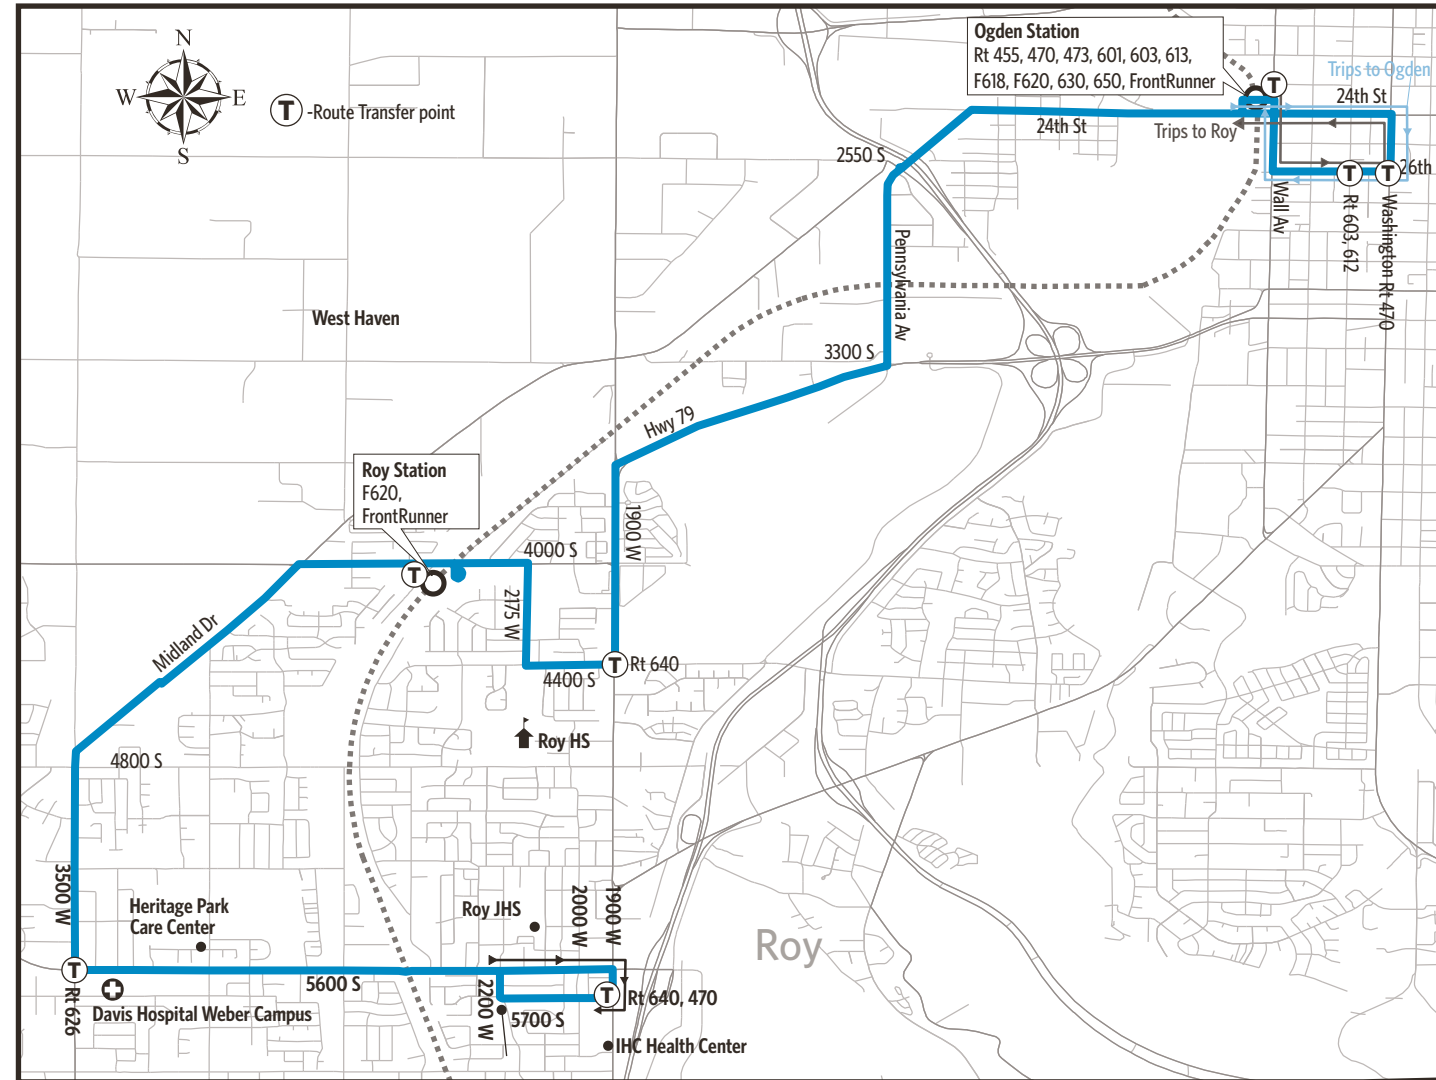

**Route 604 - West Ogden/Roy**

For Information Call 801-RIDE-UTA (801-743-3882)  
 outside Salt Lake County 888-RIDE-UTA (888-743-3882)  
 www.rideuta.com

**HOW TO USE THIS SCHEDULE**

Determine your timepoint based on when you want to leave or when you want to arrive. Read across for your destination and down for your time and direction of travel. A route map is provided to help you relate to the timepoints shown. Weekday, Saturday & Sunday schedules differ from one another.

**WEEKDAYS**  
To Ogdén Station

5700 S & 2000 W (Roy)	5600 S & 3500 W	4000 S & Midland Dr	Roy Station	4400 S & 1900 W (Roy)	4000 S & 1900 W	U-79 & Pennsylvania Ave	25th St & Washington	Ogdén Station
545a	551a	556a	600a	605a	606a	609a	620a	623a
645	651	656	700	705	706	709	720	723
745	752	757	801	807	808	811	822	825
844	851	856	900	906	907	910	921	924
945	951	956	959	1005	1006	1009	1020	1023
1045	1051	1056	1059	1105	1106	1109	1120	1123
1145	1151	1156	1159	1205p	1206p	1209p	1220p	1223p
1245p	1251p	1256p	1259p	105	106	109	120	123
145	152	158	203	210	211	215	226	231
245	252	258	303	310	311	315	326	331
345	352	358	403	410	411	415	426	431
445	452	458	503	510	511	515	526	531
545	551	556	600	605	606	609	619	622
645	651	656	700	705	706	709	719	722
745	751	756	800	805	806	809	819	822

**SATURDAY**  
To Ogdén Station

5700 S & 2000 W (Roy)	5600 S & 3500 W	4000 S & Midland Dr	Roy Station	4400 S & 1900 W (Roy)	4000 S & 1900 W	U-79 & Pennsylvania Ave	25th St & Washington	Ogdén Station
545a	551a	556a	601a	606a	608a	611a	621a	625a
645	651	656	701	706	708	711	721	725
745	751	756	801	808	810	813	823	828
845	851	856	901	908	910	913	923	928
945	951	956	1001	1007	1009	1012	1022	1027
1045	1051	1056	1101	1107	1109	1112	1122	1127
1145	1151	1156	1201p	1207p	1209p	1212p	1222p	1227p
1245p	1251p	1256p	101	107	109	112	122	127
145	151	156	201	207	209	212	222	227
245	252	258	302	309	311	315	325	330
345	352	358	402	409	411	415	425	431
445	452	458	502	509	511	515	525	531
625	631	637	641	646	648	651	700	704